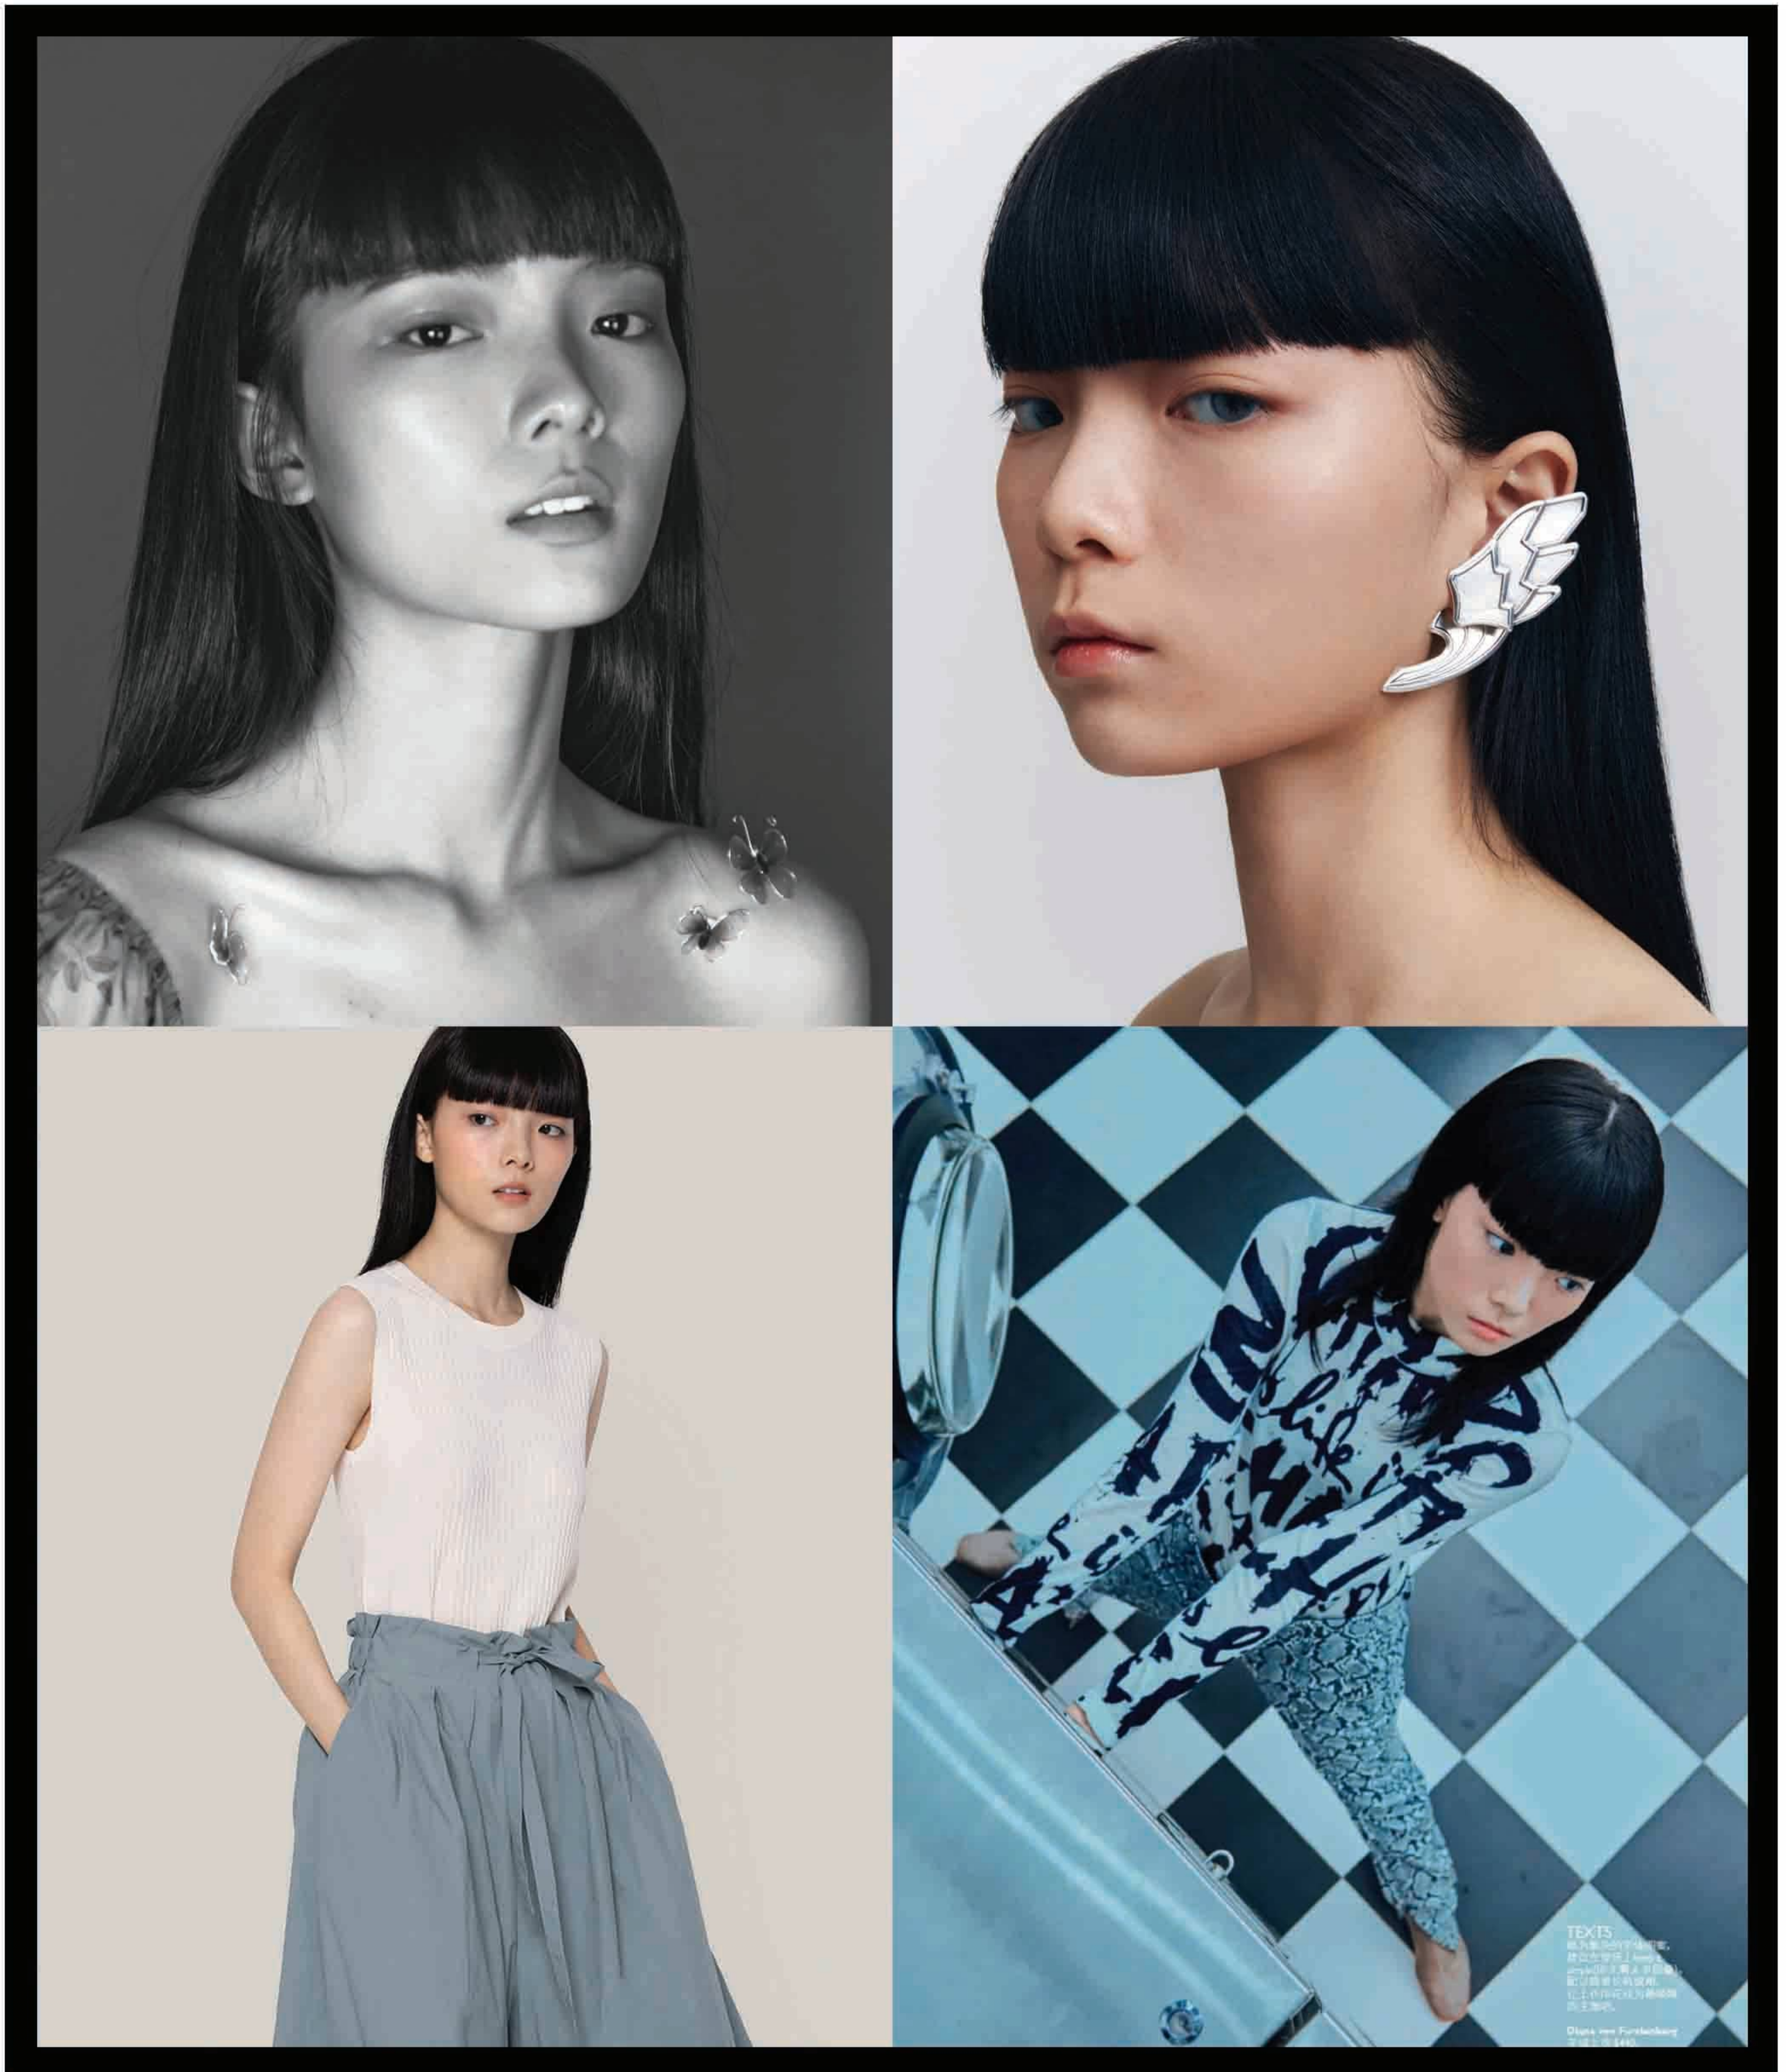

yukkee

mode

yukee

Height 169 Bust 74 Waist 61 Hips 87 Shoes 245 Eyes brown Hair black

mode

T. 02.517.1339 | 010.4518.1193 | www.modemgmt.kr | @mode_mgmt