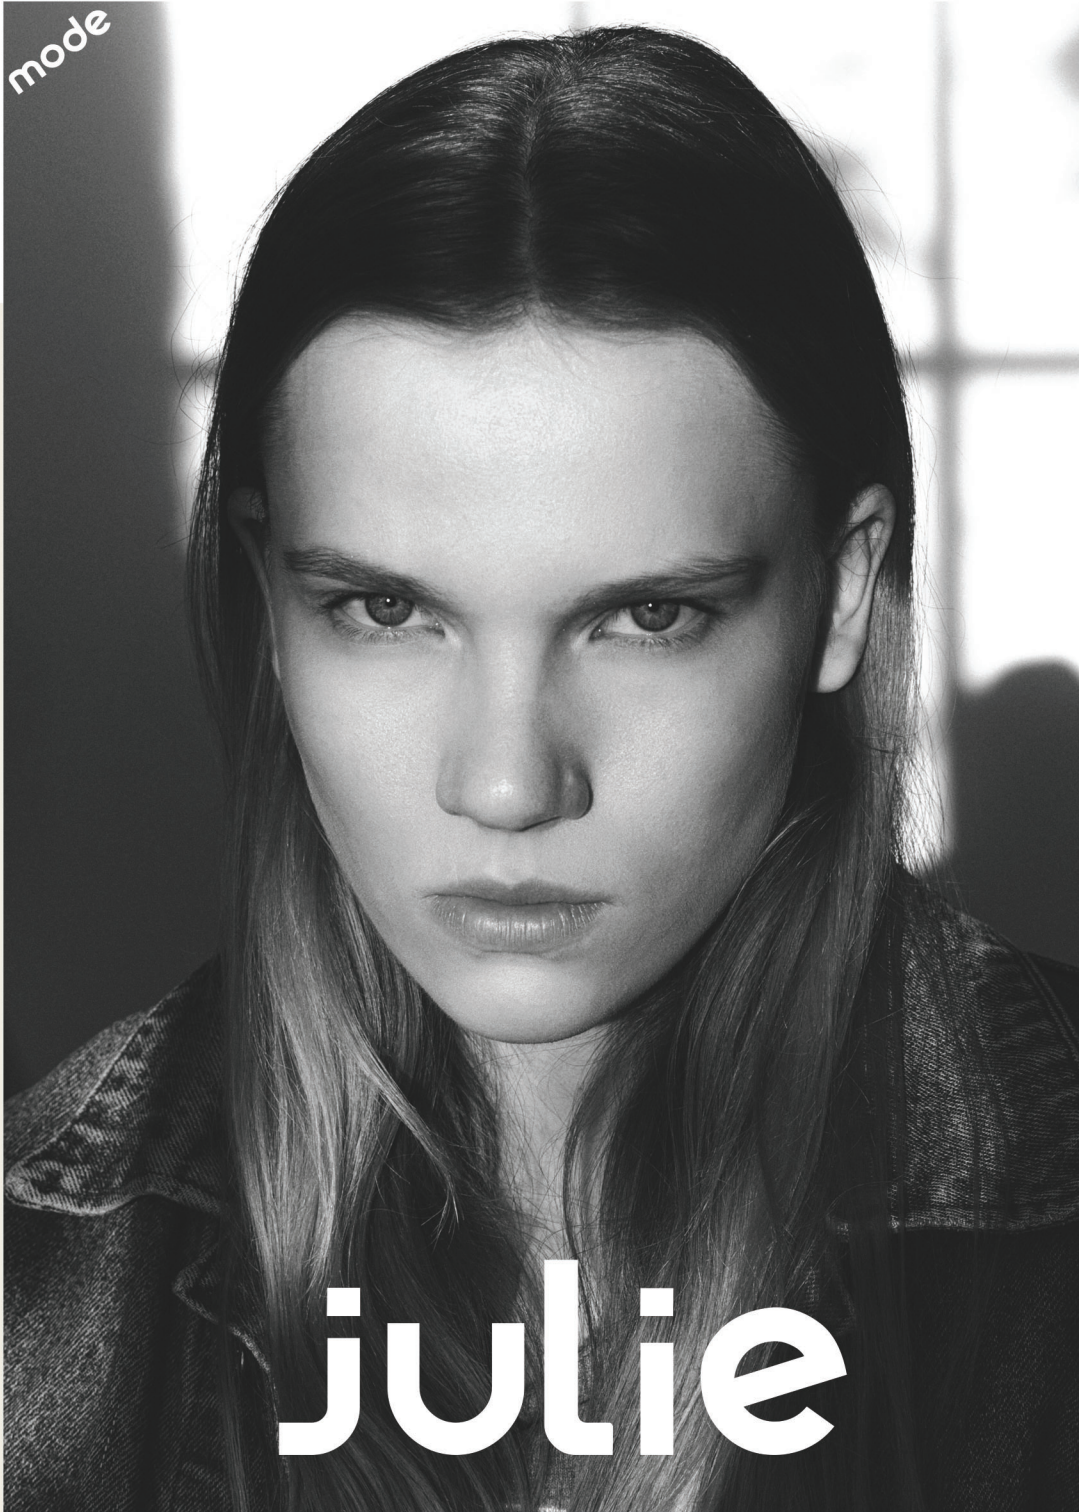

mode

julie

Height 176 Bust 82 Waist 58 Hips 88 Shoes 255 Eyes blue Hair brown

qor.t.agency

mode
management

T. 02.517.1339
E. info@modemgmt.kr
W. www.modemgmt.kr
IG. mode_mgmt